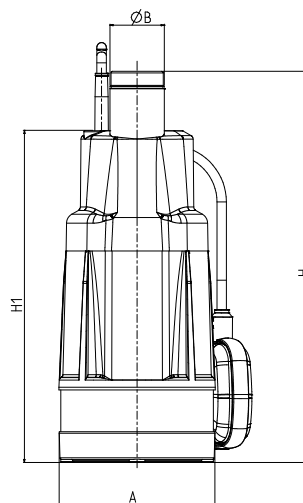

Gőznyomás 2,337 kPa

Hidraulikus adatok (munkapont)

Átfolyás:

Emelési magasság

Anyagok

Szivattyútest	Tecopolimer
Járókerék	Tecopolimer
Diffúzor	Tecopolimer
OR tömítés	NBR
Szívás szűrő	Rozsdamentes (Inox) acél AISI 304
Motor tengely	AISI 416
Motor ház	Alumínium

A görbék t. része ISO 9906 szerint

Motor adatok
Súly: 7,5 kg

Motor márk	DAB
Névleges teljesítmény P2:	0,55 kW
Névleges feszültség:	1~ 220-240 V
Névleges áramerősség:	3 A
Póluszszám:	2
Névleges sebesség	2800 1/min
Védelmi fokozat:	IP X8

Méret "in" mm

A	150				
B	52				
H	350				
H1	293				

Szivattyú csatlakozások

Szívó oldal	/
Nyomó oldal	/

WATER • TECHNOLOGY

TELJESÍTMÉNY JELLEGGÖRBÉK

20.10.2016

Oldal 2 / 3

DIVER 6 600 M-A

Dimensions in mm

1	A	150
2	B	52
3	H	350
4	H1	293

Szivattyú csatlakozások

Szívás

Nyomóág

Projekt

Projekt szám