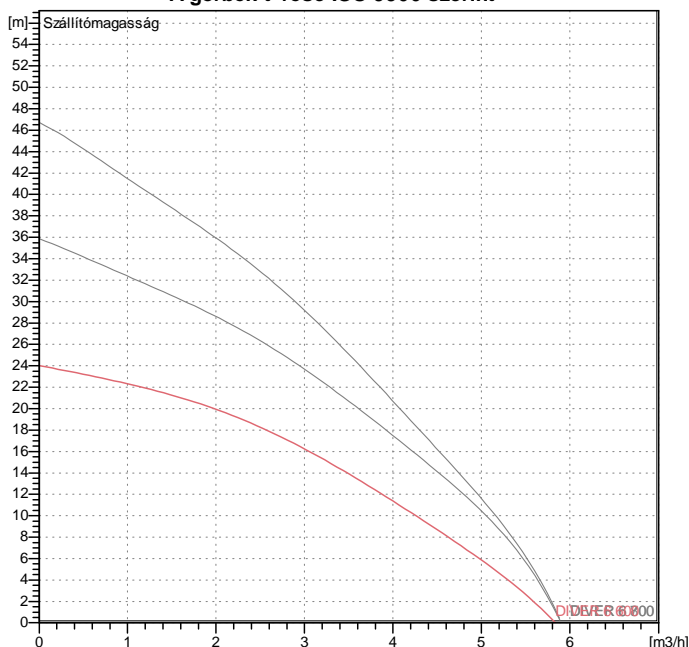

Max. környezeti h mérséklet

Igényelt üzemelési adatok

 Átfolyás: 0 m³/h

Emelési magasság 0 m

Szivattyúzott folyadék: Water, pure

A folyadék h mérséklete: 20 °C

 Sűrűség: 0,9983 kg/dm³

 Kinematikai viszkozitás: 1,005 mm²/s

Gőznyomás 2,337 kPa

Hidraulikus adatok (munkapont)

Átfolyás:

Emelési magasság

Anyagok

Szivattyútest	Tecopolimer
Járókerék	Tecopolimer
Diffúzor	Tecopolimer
OR tömítés	NBR
Szívás szűrő	Rozsdamentes (Inox) acél AISI 304
Motor tengely	AISI 416
Motor ház	Alumínium

A görbék t. része ISO 9906 szerint

Motor adatok
Súly: 7,5 kg

Motor márk	DAB
Névleges teljesítmény P2:	0,55 kW
Névleges feszültség:	1~ 220-240 V
Névleges áramerősség:	3 A
Póluszszám:	2
Névleges sebesség	2800 1/min
Védelmi fokozat:	IP X8