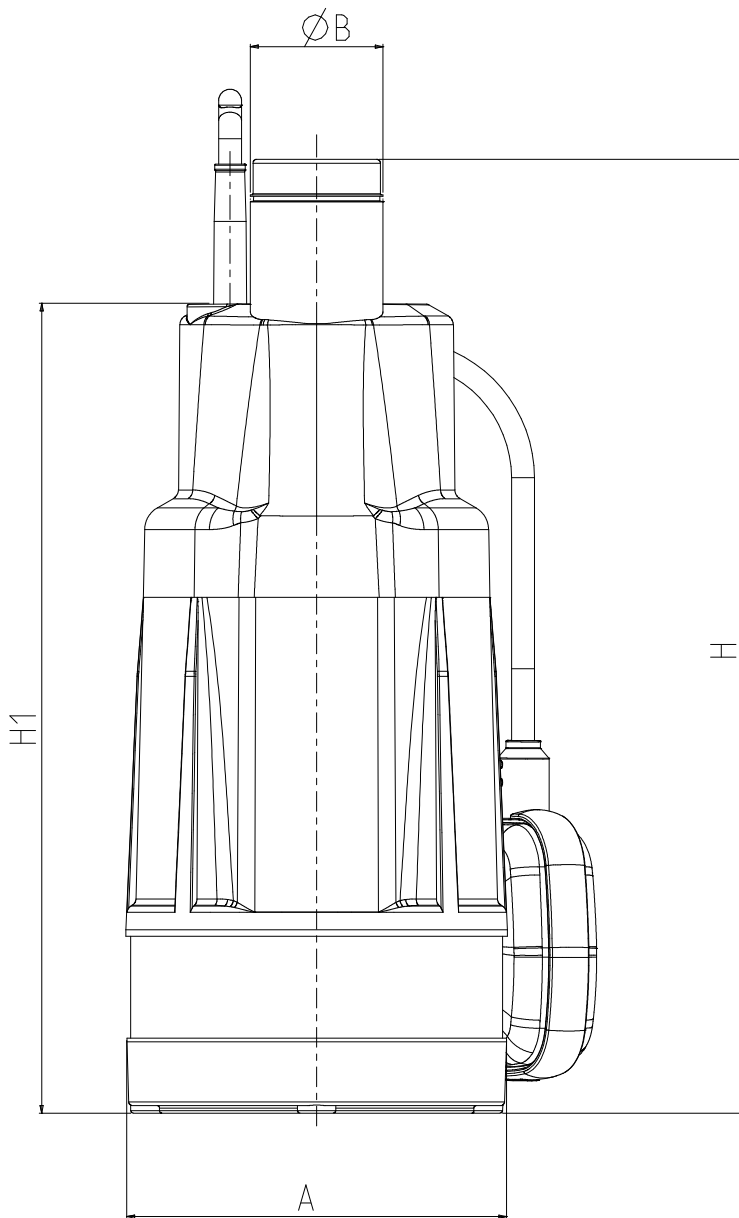

Méret "in" mm

A	150				
B	52				
H	350				
H1	293				

Szivattyú csatlakozások

Szívó oldal	/
Nyomó oldal	/

WATER • TECHNOLOGY

TELJESÍTMÉNY JELLEGGÖRBÉK

20.10.2016

Oldal 2 / 3

DIVER 6 600 M-A

A görbék t rése ISO 9906 szerint

Hidraulikus adatok (munkapont)

Szívóoldal	Nyomó oldal	Átfolyás: 0 m ³ /h	Emelési magasság 0 m	Névleges sebesség 2800 1/min
Projekt	Projekt szám	Készítette	Készült: 20.10.2016	

DIVER 6 600 M-A

Dimensions in mm

1	A	150
2	B	52
3	H	350
4	H1	293

Szivattyú csatlakozások

Szívás

Nyomóág

Projekt

Projekt szám