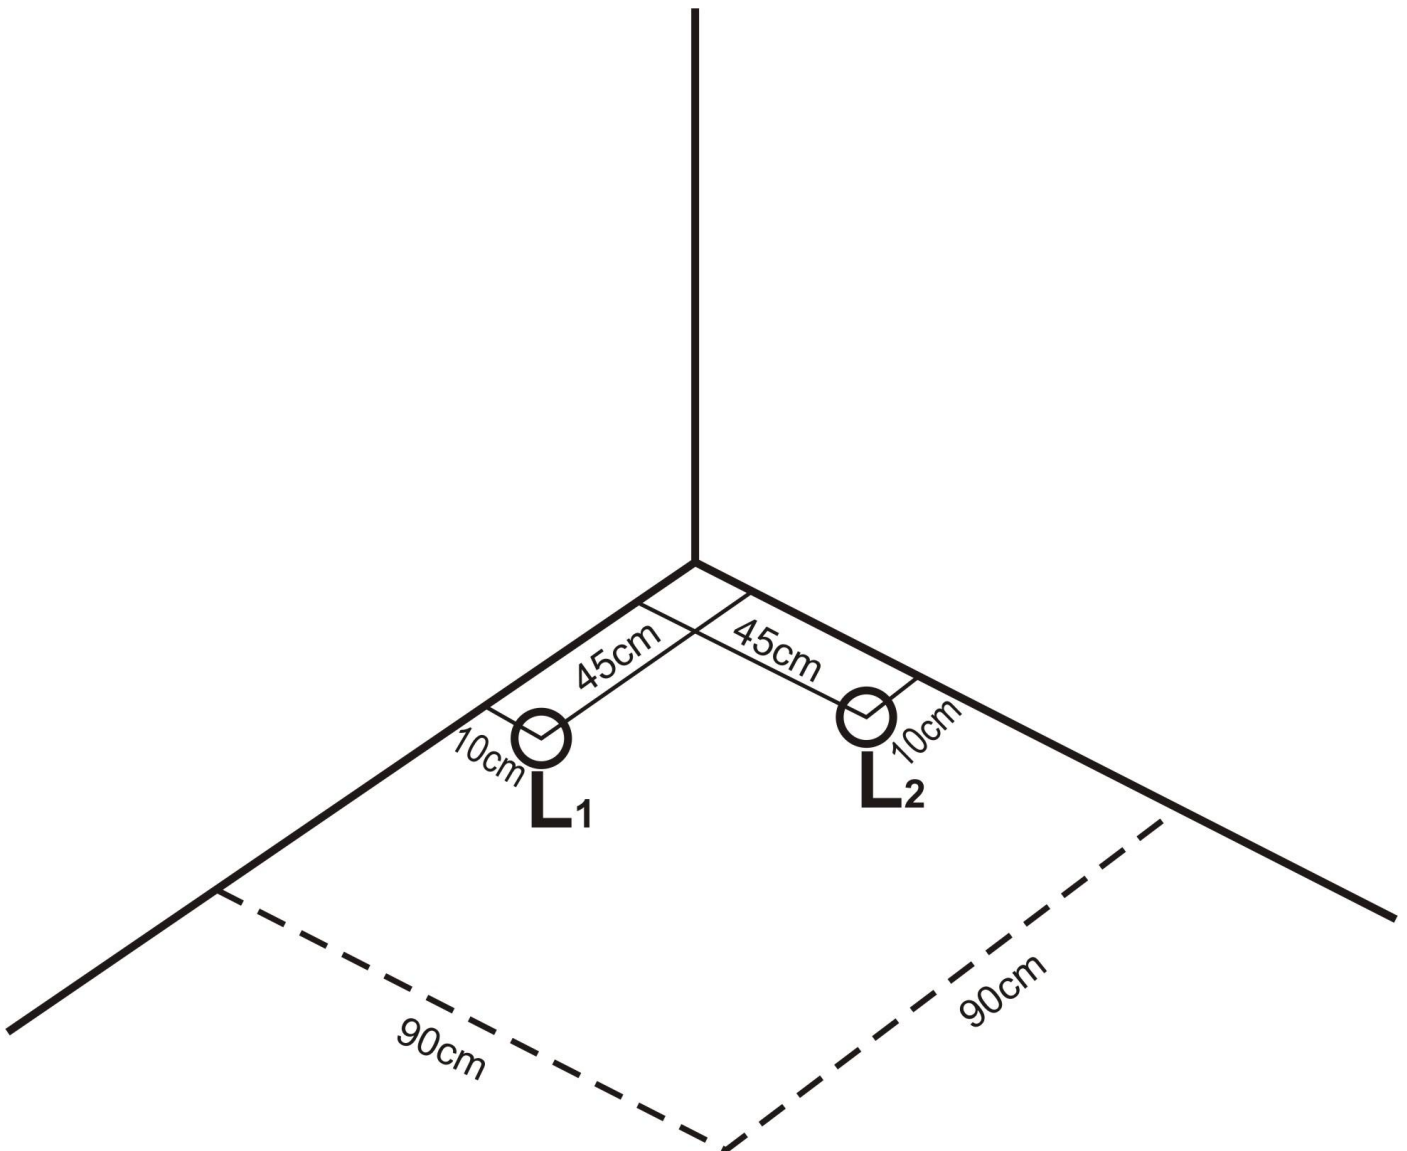

Wellis®

A GEMINI zuhanykabin bekötési rajza

L₁ vagy L₂: Lefolyó – 40mm-es gumis tok

A megadott méretek tájékoztató jellegűek, a termék gyártási technológiájából adódóan eltérőek lehetnek.+1cm

Padlóösszefolyó kiépítése kötelező!